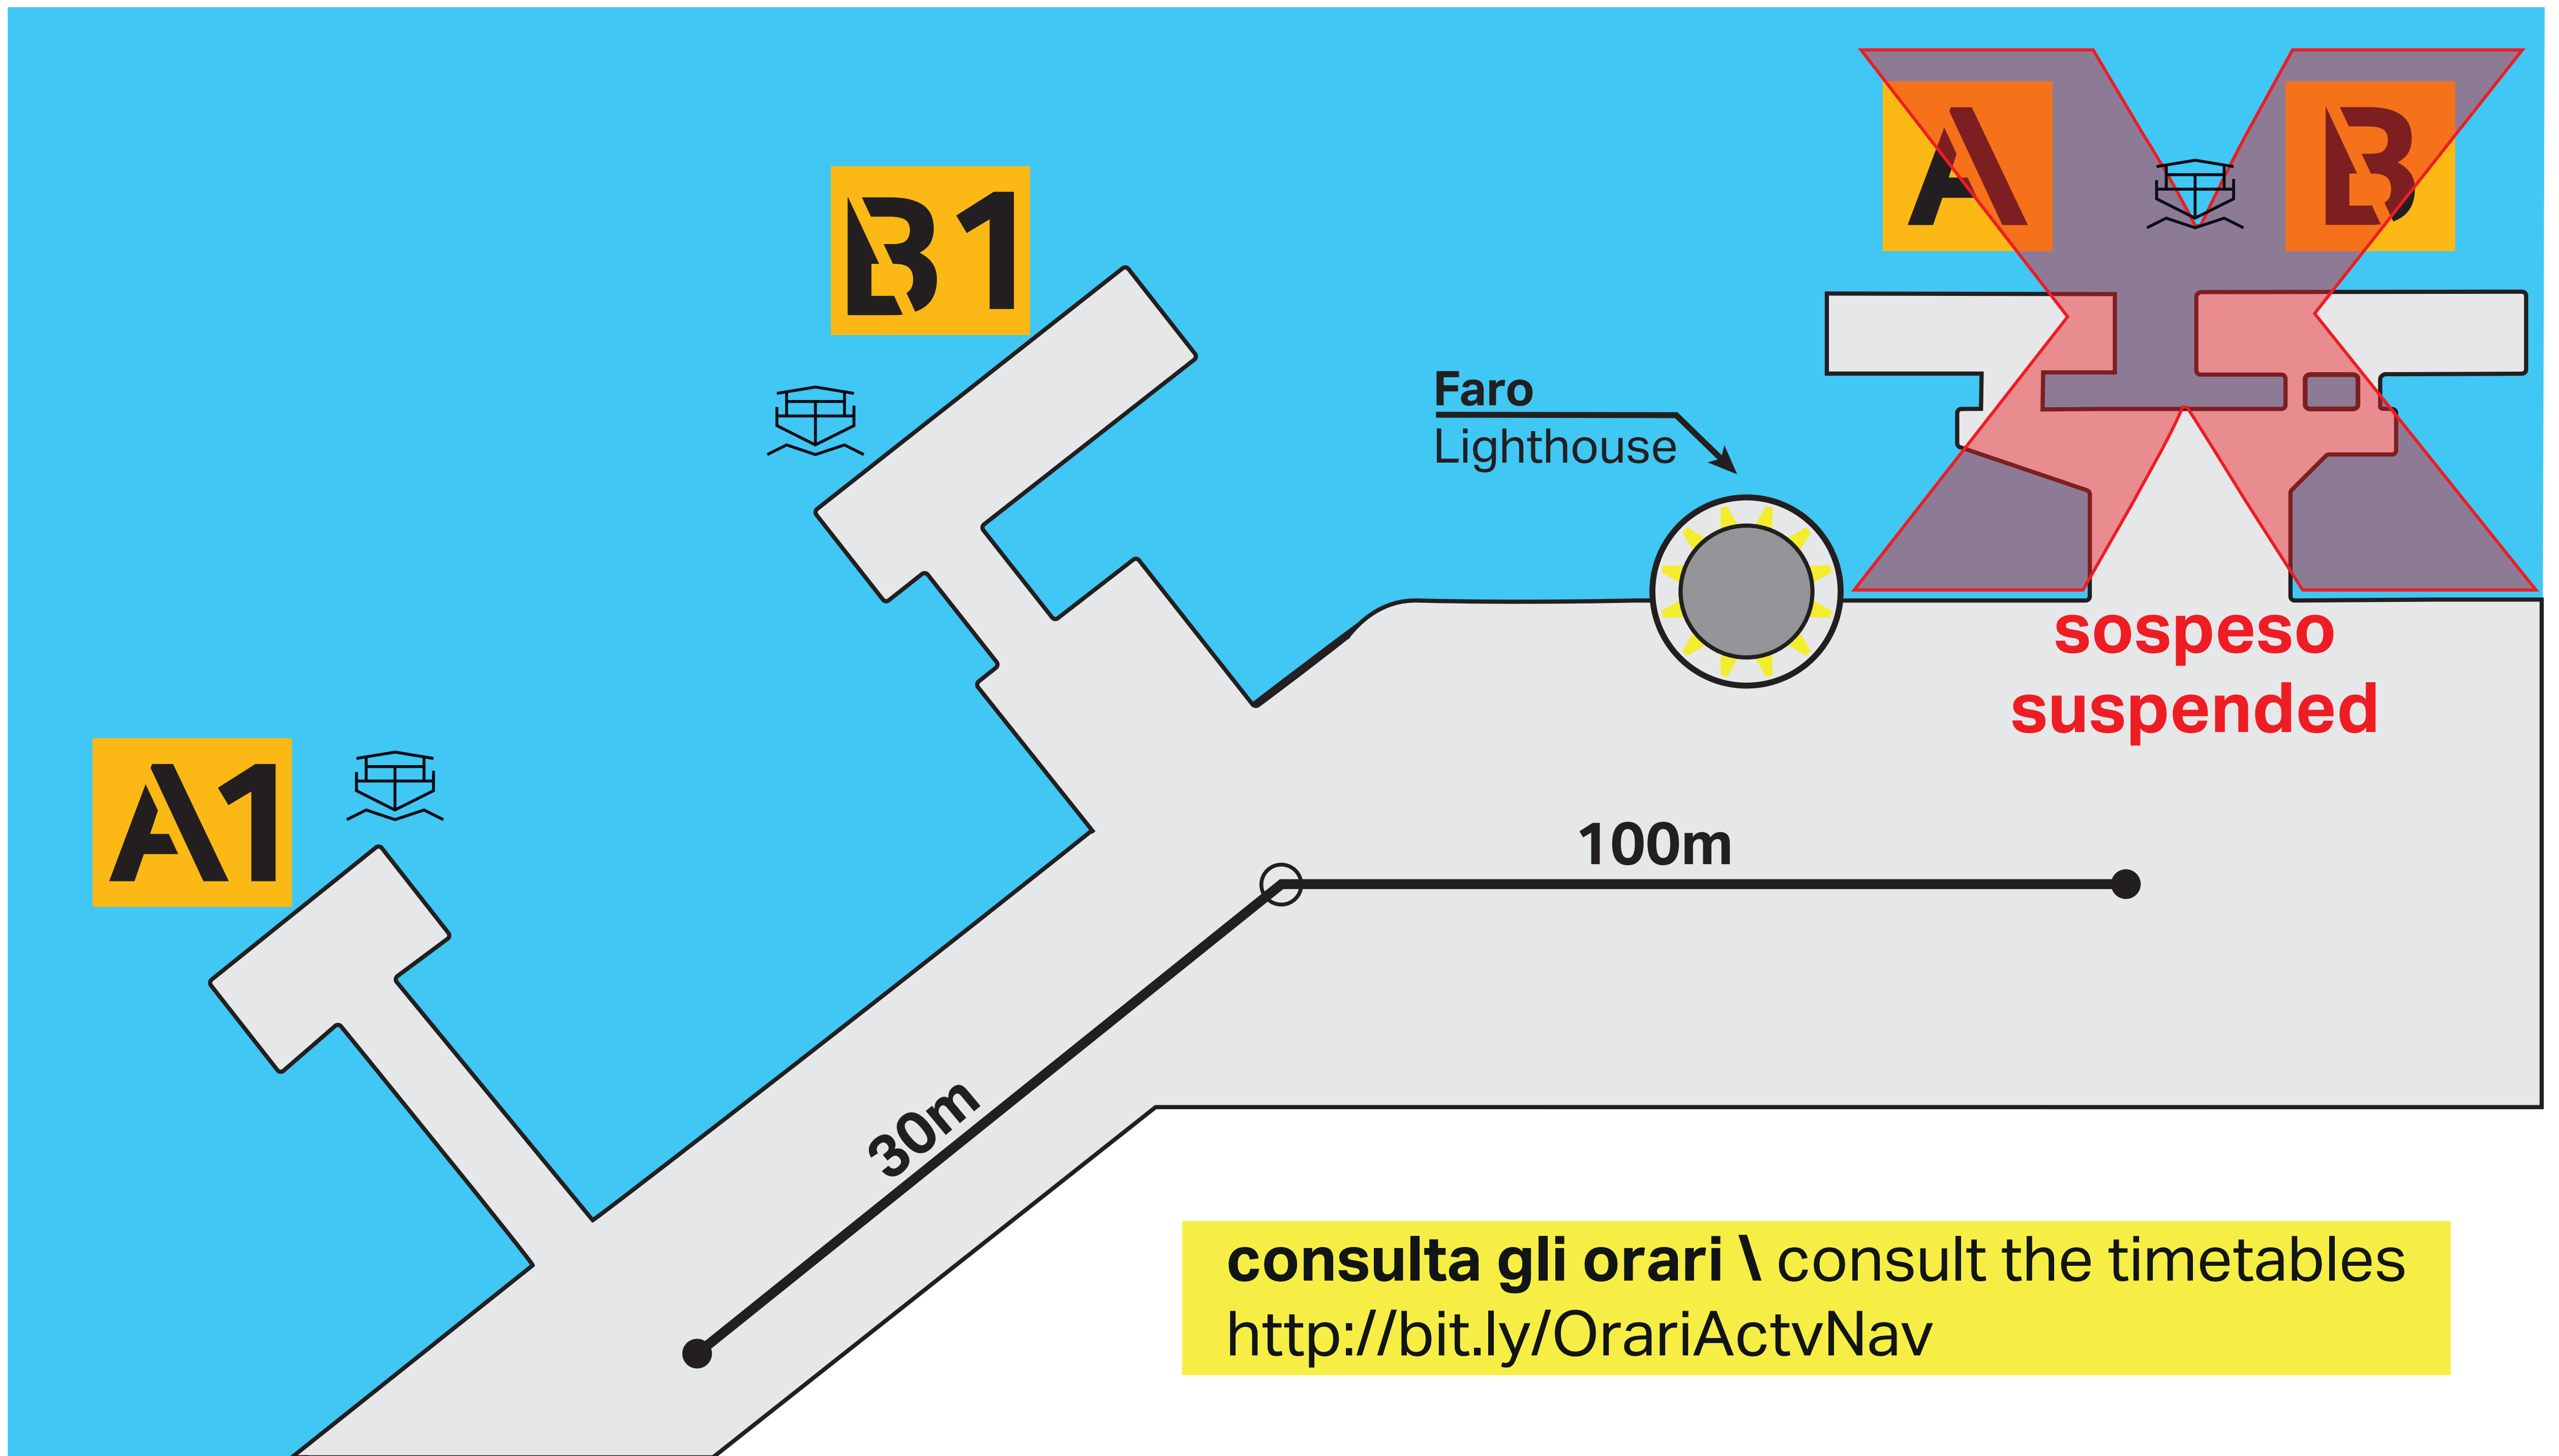

### partenze da \ departures from

#### **A1**

per \ to

- 3** Murano  
Ferrovia [Railway Stn.] \ Venice  
P.le Roma [Bus Stn.] \ Venice
- 4.1** Murano  
Ferrovia [Railway Stn.] \ Venice  
P.le Roma [Bus Stn.] \ Venice
- 4.2** Murano  
S. Marco S. Zaccaria \ Venice
- N** F.te Nove \ Venice  
NMU Murano

#### **B1**

per \ to

- 12** (Torcello) \ Burano  
Treporti \ Punta Sabbioni  
F.te Nove \ Venice
- 13** Vignole \ S. Erasmo \ Treporti  
F.te Nove \ Venice
- N** Vignole \ S. Erasmo \ Burano  
Treport \ Punta Sabbioni  
NLN F.te Nove \ Venice